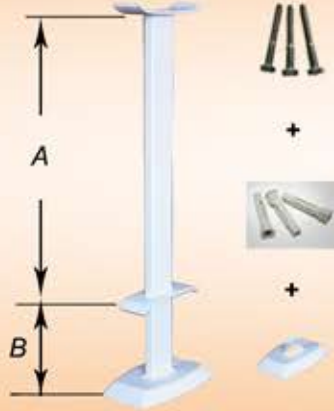

**RADYATÖR AYAĞI**

Özel Ölçülerde imalat yapılır  
Özel Ölçü Siparişlerinizi  
Yazılı yapınız.  
A ve B ölçüsünü belirtin.

Not :

Özel siparişlerin ödemesi  
alınmadan imalata başlanmaz.  
İadesi Yoktur.

**RADYATÖR AYAĞI**
**BeZe®**

Kod	Ölçü	Koli	B. Fiyat
21311	200	24	12,00
21328	300	24	12,00
20994	400	24	12,00
21007	500	24	12,00
21014	600	24	12,00
21335	700	24	16,00
21342	800	24	16,00
21359	900	24	16,00

**ISI YÖNLENDİRİCİ & PERDE KORUYUCU**

Her marka panel Radyatöre Uygundur.  
Perdelerinizi isten ve kirden korur  
Su haznesi ile ortamı nemlendirir.  
Isıyı ortama yayarak homejen dağılım sağlar.  
Kolay montaj  
kolay Temizlenir

**PERDELERİNİZ SARARMASIN**