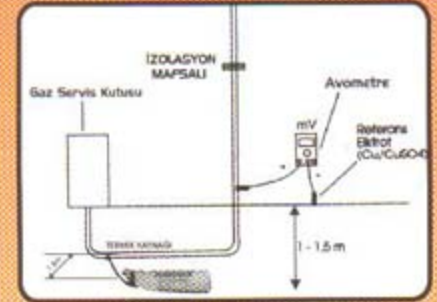

# Katotix®

TESİSATLARINIZI KORUR

**Tam gramaj**

**Selefonlu etiket**

**Katotix baskılı kablo**

**Bez üzerine serigraf baskı**

**Polyester özelliği olmayan bez**

## KATODİK KORUMA ANOT SEÇİM TABLOSU

Poliyeten sıcak sargılı borular esas olmak üzere 20 yıl ömür için  
1 adet Anotun koruma uzunluğu ( metre )

Anot	2 Lb	3,5 Lb	6,5 Lb	10 Lb	17 Lb
Çap	907 gr	1588 gr	2948 gr	4535 gr	7710 gr
Q 25	150m	260m	480m	690m	1270m
Q 32	110m	190m	380m	546m	1000m
Q 40	85m	160m	300m	430m	800m
Q 50	70m	130m	240m	340m	340m
Q 65	55m	100m	190m	260m	490m
Q 80	45m	80m	150m	220m	400m
Q 100	40m	70m	120m	170m	320m
Q 125	30m	50m	100m	140m	250m